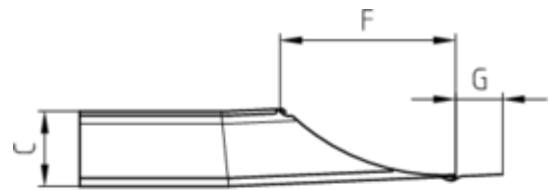

## KAMINVERWAHRUNG UNTERTEIL (BRUSTBLECH)

<b>Art.-Nr.:</b>	<b>62780</b>
<b>Nenngröße [mm]:</b>	<b>Gr.3/800-1400</b>
<b>Material:</b>	<b>Zink</b>

### Maße [mm]:

A	B	C	D	F	G
320	800-1400	115	130	280	75

### Hinweis:

- Die Maßangaben beziehen sich auf die Verstellbreite des Innenmaßes
- Informationspflicht gemäß Art. 33 REACH-Verordnung (SVHC-/Kandidatenliste): Erzeugnisse enthalten mehr als 0,1 % Blei (EG-Nr. 231-100-4 / CAS-Nr. (EG-Verzeichnis) 7439-92-1).