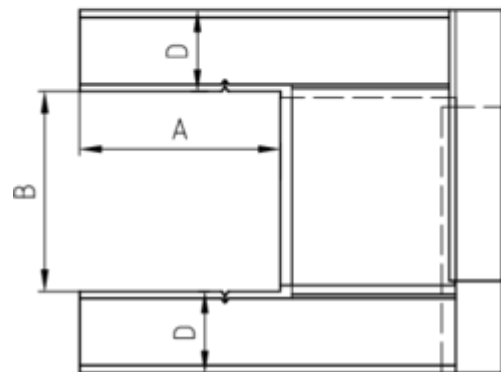

## KAMINVERWAHRUNG UNTERTEIL (BRUSTBLECH)

<b>Art.-Nr.:</b>	<b>62780</b>
<b>Nenngröße [mm]:</b>	<b>Gr.3/800-1400</b>
<b>Material:</b>	<b>Zink</b>

### Maße [mm]:

A	B	C	D	F	G
320	800-1400	115	130	280	75

### Hinweis:

- Die Maßangaben beziehen sich auf die Verstellbreite des Innenmaßes
- Informationspflicht gemäß Art. 33 REACH-Verordnung (SVHC-/Kandidatenliste): Erzeugnisse enthalten mehr als 0,1 % Blei (EG-Nr. 231-100-4 / CAS-Nr. (EG-Verzeichnis) 7439-92-1).