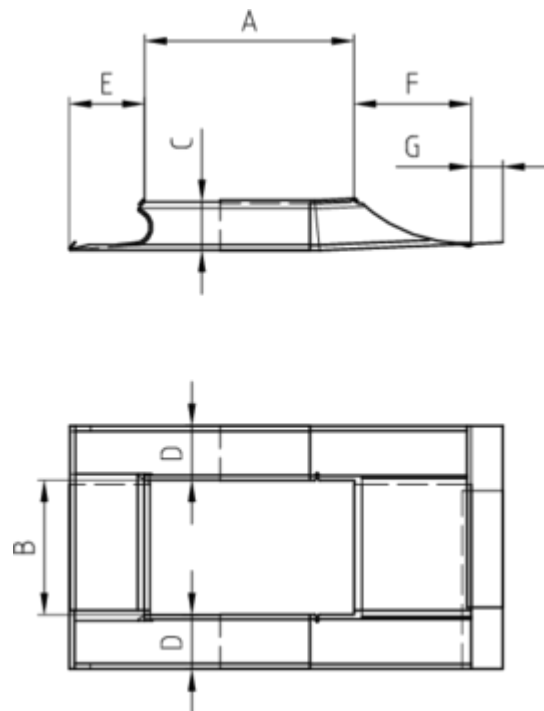

KAMINVERWAHRUNG

Art.-Nr.: 50777
Nenngröße [mm]: Gr.3/800-1400
Material: Stahl verzinkt

**Maße [mm]:**

A	B	C	D	E	F	G
500-600	800-1400	115	130	180	280	75

Hinweis:

- Die Maßangaben beziehen sich auf die Verstellbreite des Innenmaßes. Die Länge der Verwahrung ist für Kamine von 500 bis 600 mm Länge (auf Höhe der Dachlattung von der unteren zur oberen Kaminecke gemessen) einstellbar. Zusätzlich können die Seiten der Verwahrung mit Verlängerungen unbegrenzt erweitert werden
- Informationspflicht gemäß Art. 33 REACH-Verordnung (SVHC-/Kandidatenliste): Erzeugnisse enthalten mehr als 0,1 % Blei (EG-Nr. 231-100-4 / CAS-Nr. (EG-Verzeichnis) 7439-92-1).