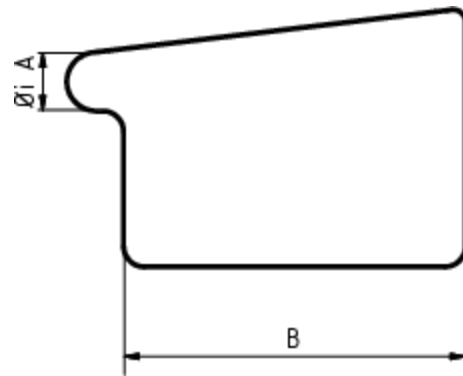

Technisches Datenblatt

RINNENBODEN KASTENFORM LINKS

Art.-Nr.: 60385
Nenngröße [mm]: 400
Material: Kupfer

**Maße [mm]:**

A	B
22	150

Hinweis:
Zum Lötten