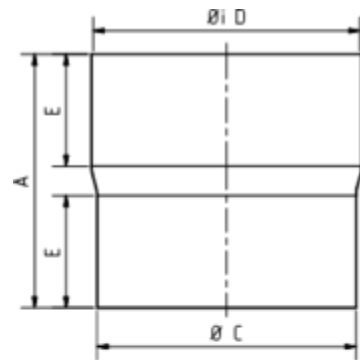

STECKMUFFE (ROHRVERBINDER)

Art.-Nr.:	84742
Nenngröße [mm]:	80
Material:	Aluminium
Ablaufleistung[l/s]:	5,9

**Maße [mm]:**

A	C	D	E
95	77	80	42