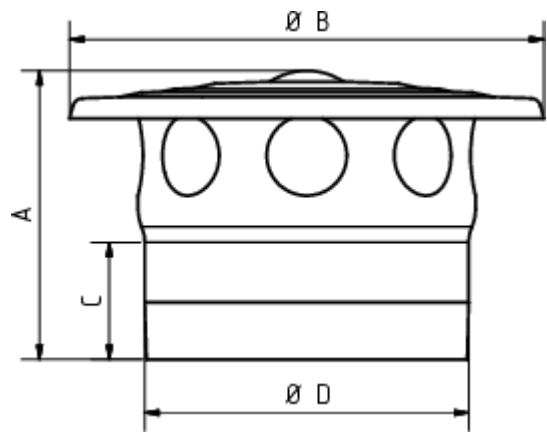

**DUNSTHUT**

**Art.-Nr.:** 60762  
**Nenngröße [mm]:** 76  
**Material:** Kupfer

**Maße [mm]:**

A	B	C	D
84	142	34	73

**Hinweis:**Lüftungsquerschnitt 36 cm<sup>2</sup>