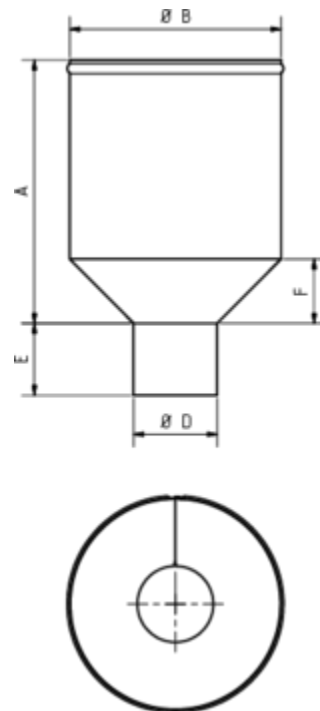

WASSERFANGKASTEN TRICHTERFORM ZYLINDRISCH

Art.-Nr.: 63841
Nenngröße [mm]: 80
Material: Zink

Maße [mm]:

A	B	D	E	F
337	250	79	85	102

Hinweis:

- Rinnenanbindung Nenngröße 200 - 400. Auf Anfrage auch mit Überlauf erhältlich
- Eignet sich für Tiefpunkt-Schiebenah zum Bewegungsausgleich
- Informationspflicht gemäß Art. 33 REACH-Verordnung (SVHC-/Kandidatenliste): Erzeugnisse enthalten mehr als 0,1 % Blei (EG-Nr. 231-100-4 / CAS-Nr. (EG-Verzeichnis) 7439-92-1).