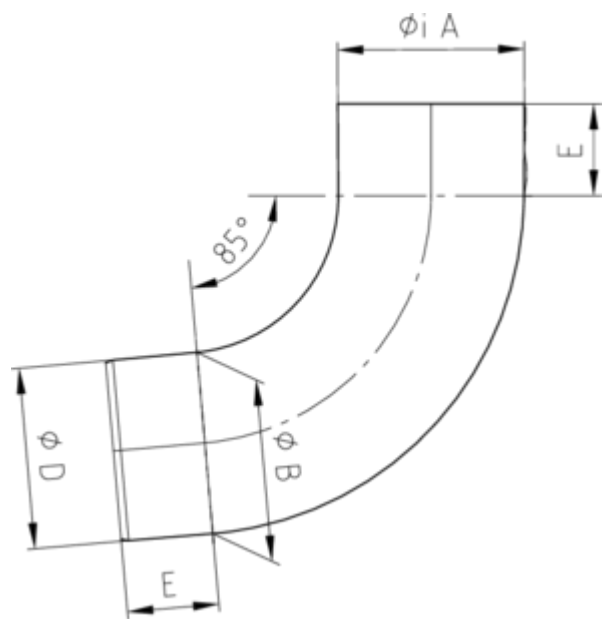

**ROHRBOGEN 85°**

<b>Art.-Nr.:</b>	<b>62205</b>
<b>Nenngröße [mm]:</b>	<b>75</b>
<b>Material:</b>	<b>Zink</b>
<b>Ablaufleistung[l/s]:</b>	<b>5</b>

**Maße [mm]:**

A	B	D	E
75,4	74	73,8	37

**Hinweis:**

Stumpfgeschweißt, ohne Einzug