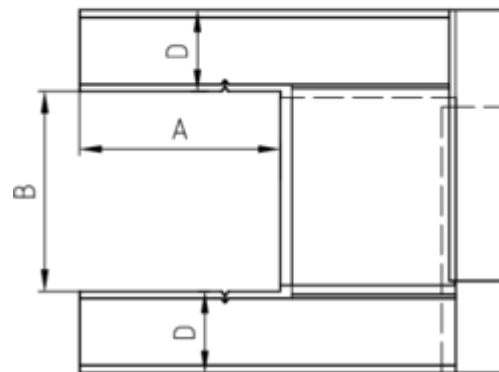

KAMINVERWAHRUNG UNTERTEIL (BRUSTBLECH)

Art.-Nr.:	60780
Nenngröße [mm]:	Gr.3/800-1400
Material:	Kupfer

Maße [mm]:

A	B	C	D	F	G
320	800-1400	115	130	280	75

Hinweis:

- Die Maßangaben beziehen sich auf die Verstellbreite des Innenmaßes
- Informationspflicht gemäß Art. 33 REACH-Verordnung (SVHC-/Kandidatenliste): Erzeugnisse enthalten mehr als 0,1 % Blei (EG-Nr. 231-100-4 / CAS-Nr. (EG-Verzeichnis) 7439-92-1).