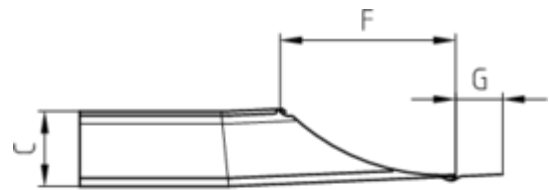

KAMINVERWAHRUNG UNTERTEIL (BRUSTBLECH)

Art.-Nr.:	60780
Nenngröße [mm]:	Gr.3/800-1400
Material:	Kupfer

Maße [mm]:

A	B	C	D	F	G
320	800-1400	115	130	280	75

Hinweis:

- Die Maßangaben beziehen sich auf die Verstellbreite des Innenmaßes
- Informationspflicht gemäß Art. 33 REACH-Verordnung (SVHC-/Kandidatenliste): Erzeugnisse enthalten mehr als 0,1 % Blei (EG-Nr. 231-100-4 / CAS-Nr. (EG-Verzeichnis) 7439-92-1).