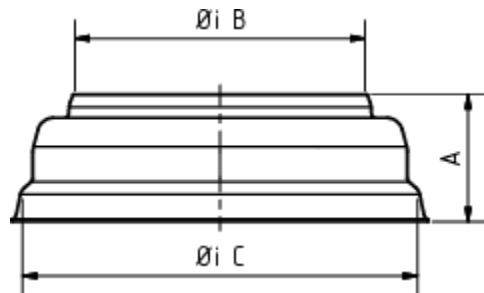

**STANDROHRKAPPE HOCH**

**Art.-Nr.:** 62838  
**Nenngröße [mm]:** 87/120  
**Material:** Zink

**Maße [mm]:**

A	B	C
38	87	120