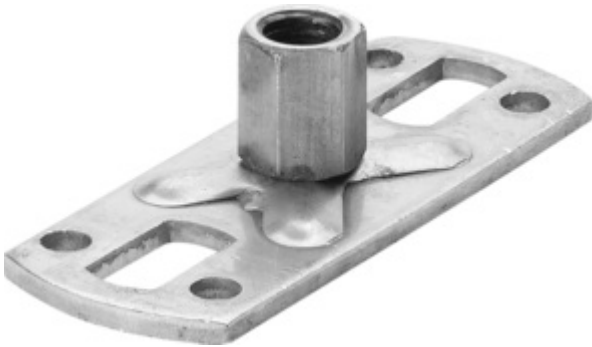

**GRUNDPLATTE MIT GEWINDEMUTTER M8 /
M10**

Art.-Nr.: 54219
Nenngröße [mm]: M8/M10
Material: Edelstahl

**Maße [mm]:**

A	B	C	D	E	F
80	30	21,5	53	18	9