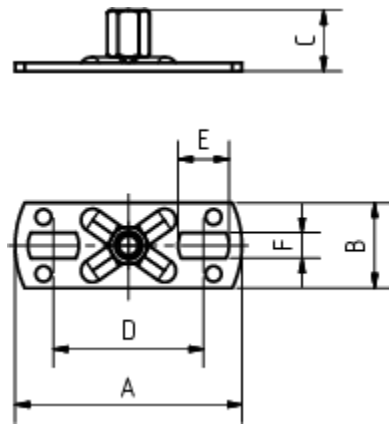

**GRUNDPLATTE MIT GEWINDEMUTTER M8 /
M10**

Art.-Nr.: 54219
Nenngröße [mm]: M8/M10
Material: Edelstahl

**Maße [mm]:**

A	B	C	D	E	F
80	30	21,5	53	18	9