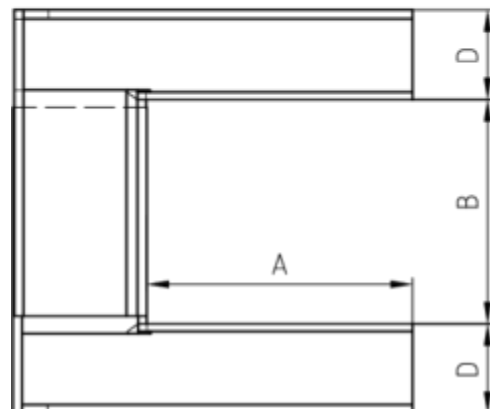

KAMINVERWAHRUNG OBERTEIL (NACKENBLECH)

Art.-Nr.:	60781
Nenngröße [mm]:	Gr.1/320-550
Material:	Kupfer

Maße [mm]:

A	B	C	D	E
395	320-550	115	130	180

Hinweis:

- Die Maßangaben beziehen sich auf die Verstellbreite des Innenmaßes
- Informationspflicht gemäß Art. 33 REACH-Verordnung (SVHC-/Kandidatenliste): Erzeugnisse enthalten mehr als 0,1 % Blei (EG-Nr. 231-100-4 / CAS-Nr. (EG-Verzeichnis) 7439-92-1).