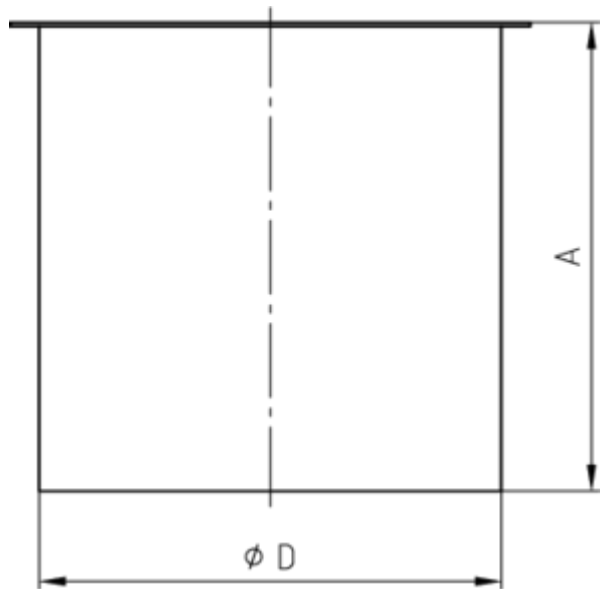

LÖTSTUTZEN KURZ - KASTENRINNE

Art.-Nr.:	60624
Nenngröße [mm]:	100
Material:	Kupfer
Ablaufleistung[l/s]:	2,8

**Maße [mm]:**

A	D
81	99