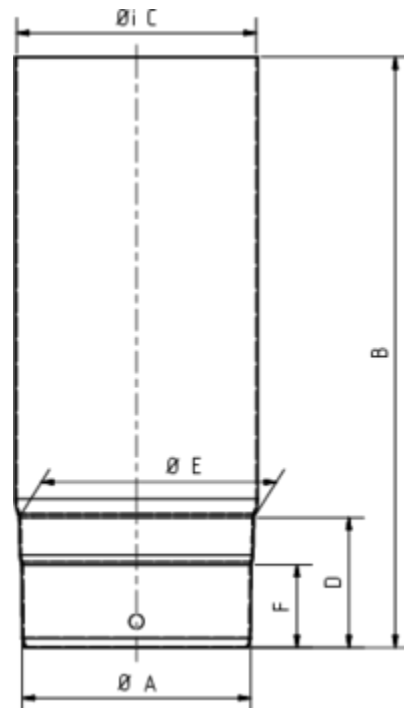

SCHIEBEMUFFE

Art.-Nr.:	62798
Nenngröße [mm]:	80
Material:	Zink
Ablaufleistung[l/s]:	5,9

**Maße [mm]:**

A	B	C	D	E	F
77	245	80,5	50	79,5	30