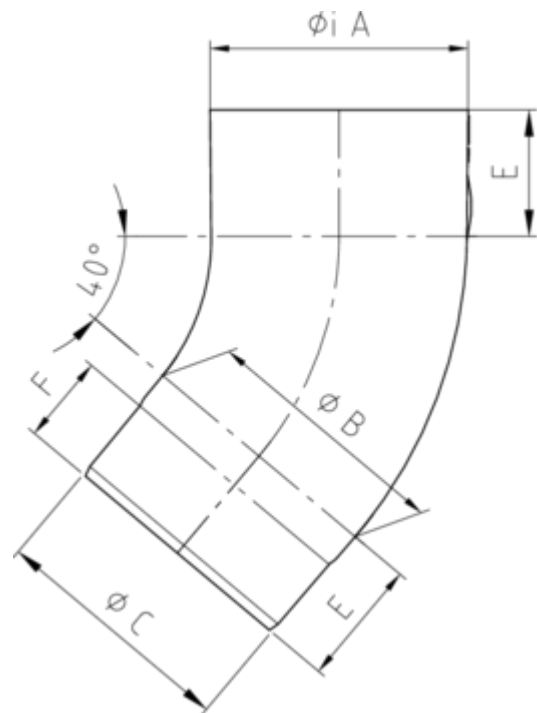

**ROHRBOGEN 40°**

<b>Art.-Nr.:</b>	<b>84017</b>
<b>Nenngröße [mm]:</b>	<b>87</b>
<b>Material:</b>	<b>Aluminium</b>
<b>Ablaufleistung[l/s]:</b>	<b>7,4</b>

**Maße [mm]:**

A	B	C	E	F
87,4	86	83,9	43	30

**Hinweis:**

Stumpfgeschweißt mit Einzug