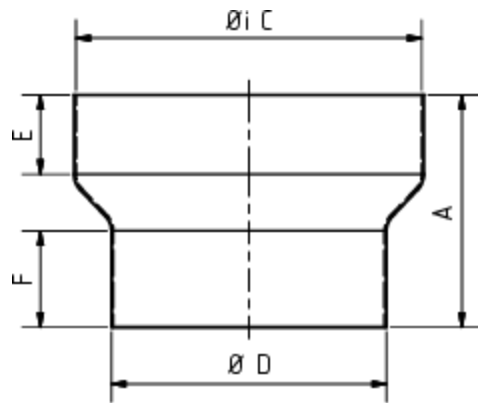

REDUZIERUNG

Art.-Nr.:	60688
Nenngröße [mm]:	80/60
Material:	Kupfer
Ablaufleistung[l/s]:	2,7

**Maße [mm]:**

A	C	D	E	F
90	80	58	41	33

Hinweis:

Tiefgezogen