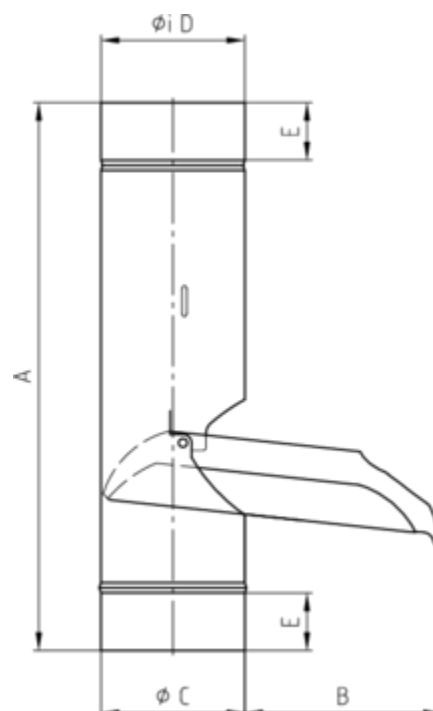

REGENWASSERKLAPPE

Art.-Nr.:	63535
Nenngröße [mm]:	76
Material:	Zink
Ablaufleistung[l/s]:	5,2

**Maße [mm]:**

A	B	C	D	E
314	112	74,5	76	50