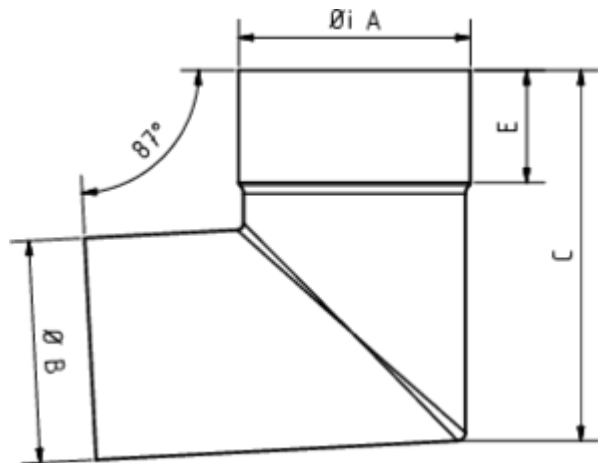

**ROHRWINKELBOGEN 87°**

<b>Art.-Nr.:</b>	<b>84392</b>
<b>Nenngröße [mm]:</b>	<b>80</b>
<b>Material:</b>	<b>Aluminium</b>
<b>Ablaufleistung[l/s]:</b>	<b>5,8</b>

**Maße [mm]:**

A	B	C	E
82	79	145	50

**Hinweis:**