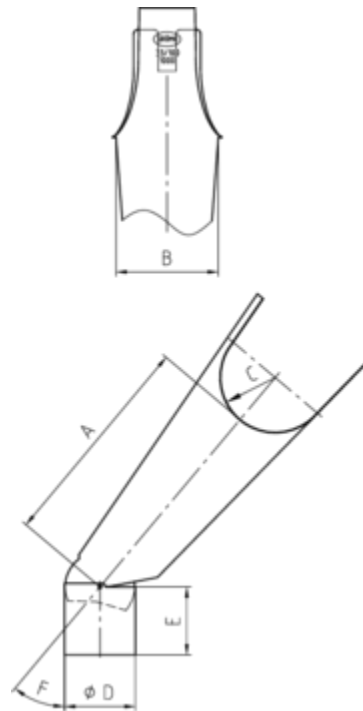

**GELENKSTUTZEN - HALBRUNDE RINNE**

**Art.-Nr.:** 62491  
**Nenngröße [mm]:** 333/100/750  
**Material:** Zink

**Maße [mm]:**

A	B	C	D	E	F
654	143	77	99	95	0°- 45°

**Hinweis:**

Verstellbar, mit Kugelgelenk