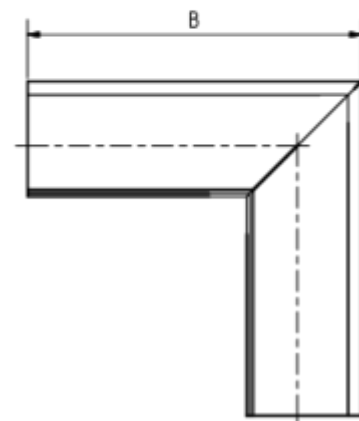

## RINNENWINKEL - AUSSENECK - 90° - HALBRUND - SCHENKELLÄNGE 500 MM

**Art.-Nr.:** 63246  
**Nenngröße [mm]:** 200  
**Material:** Zink

### Maße [mm]:

A	B	C	D	F
56	500	8	80	16