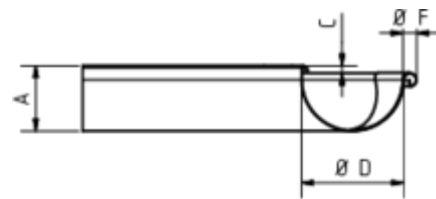

## RINNENWINKEL - AUSSENECK - 90° - HALBRUND - SCHENKELLÄNGE 500 MM

**Art.-Nr.:** 63246  
**Nenngröße [mm]:** 200  
**Material:** Zink

### Maße [mm]:

A	B	C	D	F
56	500	8	80	16