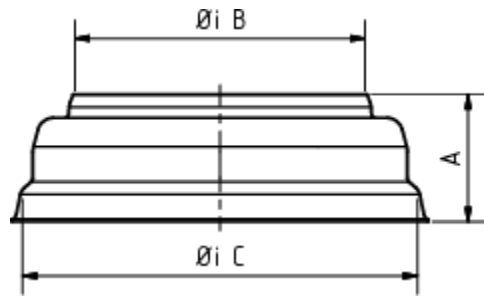

STANDROHRKAPPE HOCH

Art.-Nr.: 53848
Nenngröße [mm]: 100/150
Material: Testa di Moro

**Maße [mm]:**

A	B	C
36	100	150