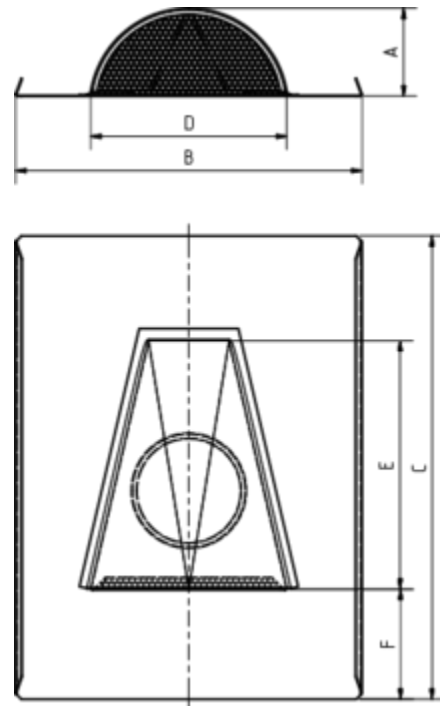

DACHLÜFTER OCHSENAUGE, HALBRUND, MIT GRUNDPLATTE

Art.-Nr.: 63303
Nenngröße [mm]: 300/400
Material: Zink

Maße [mm]:

A	B	C	D	E	F
76	300	400	170	215	95

Hinweis:

- Mit 2-seitigem Wasserfalz. Auf Anfrage auch mit Rohranschlussstutzen / Schneeschutz erhältlich
- Lüftungsquerschnitt 40 cm²
- Informationspflicht gemäß Art. 33 REACH-Verordnung (SVHC-/Kandidatenliste): Erzeugnisse enthalten mehr als 0,1 % Blei (EG-Nr. 231-100-4 / CAS-Nr. (EG-Verzeichnis) 7439-92-1).