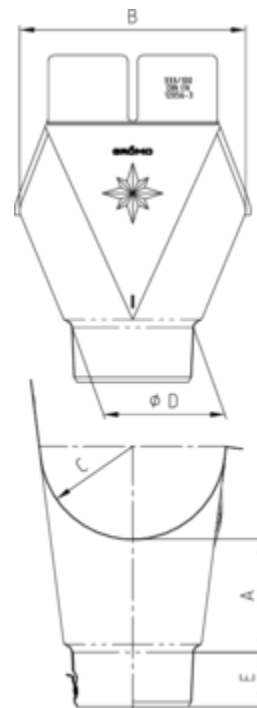

EINHANGSTUTZEN OVAL - HALBRUNDE RINNE

Art.-Nr.:	62420
Nenngröße [mm]:	280/80
Material:	Zink
Ablaufleistung[l/s]:	4,1

Maße [mm]:

A	B	C	D	E
80	165	64	81	40

Hinweis:

Stumpfgeschweißt, mit Klemmfeder zur einfachen Montage