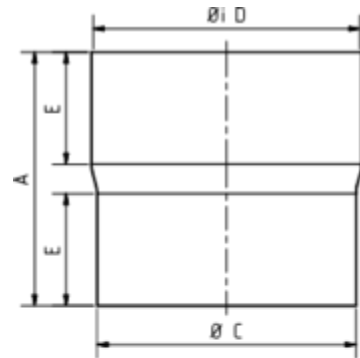

STECKMUFFE (ROHRVERBINDER)

Art.-Nr.:	60740
Nenngröße [mm]:	60
Material:	Kupfer
Ablaufleistung[l/s]:	2,7

**Maße [mm]:**

A	C	D	E
95,0	57,0	60	42