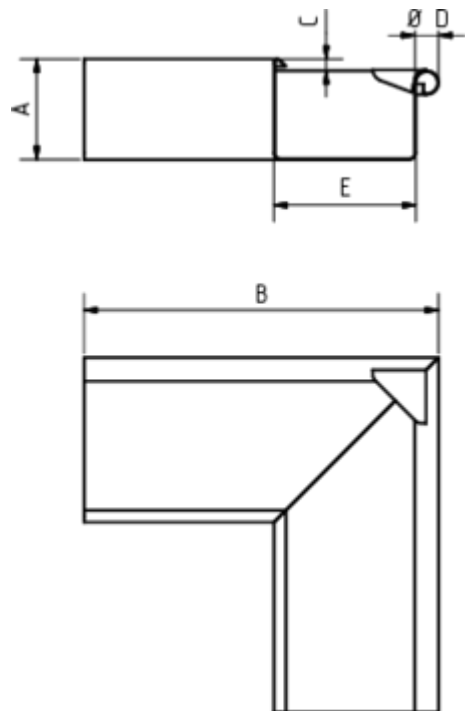

RINNENWINKEL - AUSSENECK - 90° - KASTENFORM

Art.-Nr.: 66313
Nenngröße [mm]: 333
Material: Quartz-Zinc

Maße [mm]:

A	B	C	D	E
85	300	10	20	120

Hinweis:

- Gelötet
- Informationspflicht gemäß Art. 33 REACH-Verordnung (SVHC-/Kandidatenliste): Erzeugnisse enthalten mehr als 0,1 % Blei (EG-Nr. 231-100-4 / CAS-Nr. (EG-Verzeichnis) 7439-92-1).