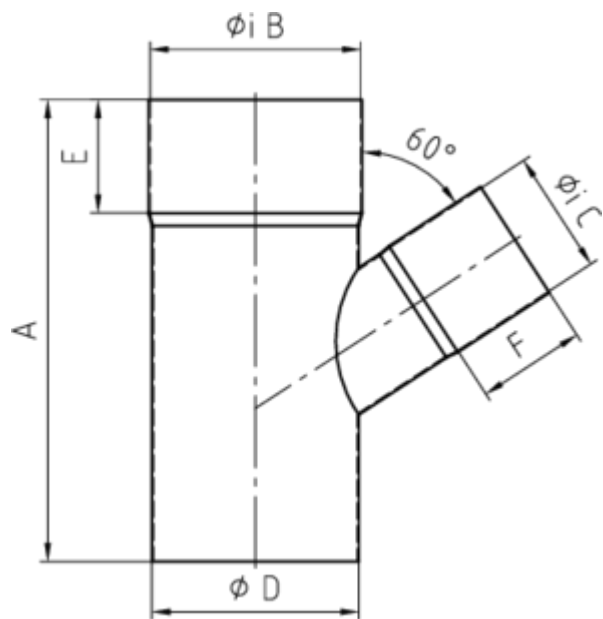

**FALLROHRABZWEIG 60°**

<b>Art.-Nr.:</b>	<b>62944</b>
<b>Nenngröße [mm]:</b>	<b>60/60</b>
<b>Material:</b>	<b>Zink</b>
<b>Ablaufleistung[l/s]:</b>	<b>2,7</b>

**Maße [mm]:**

A	B	C	D	E	F
205	60	60	60	45	45

**Hinweis:**

- Auf Anfrage auch mit anderem Winkel, Durchmesser, Doppelabzweig oder Y-Abzweig erhältlich
- Gelötet
- Informationspflicht gemäß Art. 33 REACH-Verordnung (SVHC-/Kandidatenliste): Erzeugnisse enthalten mehr als 0,1 % Blei (EG-Nr. 231-100-4 / CAS-Nr. (EG-Verzeichnis) 7439-92-1).