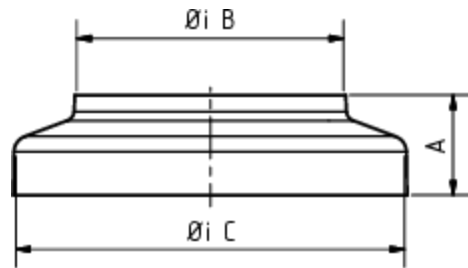

STANDROHRKAPPE FLACH

Art.-Nr.: 67704
Nenngröße [mm]: 100/116
Material: Anthra-Zinc

**Maße [mm]:**

A	B	C
27	100	116