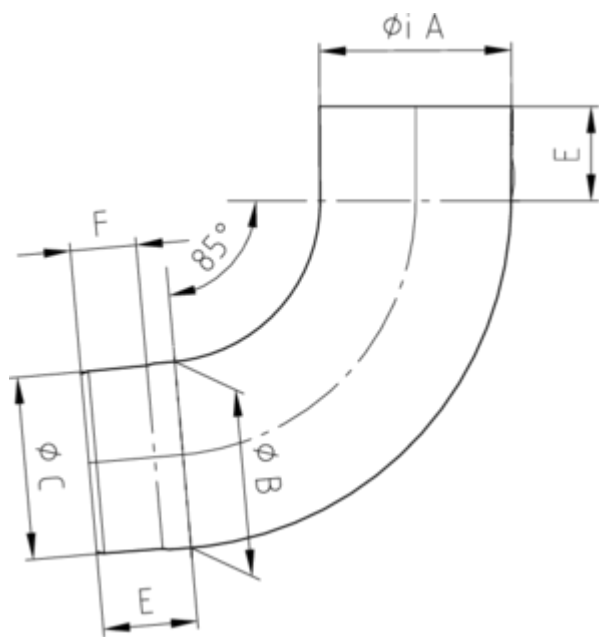

**ROHRBOGEN 85°**

**Art.-Nr.:** 67207  
**Nenngröße [mm]:** 80  
**Material:** Anthra-Zinc

**Maße [mm]:**

A	B	C	E	F
80,4	79	76,9	40	28

**Hinweis:**

Stumpfgeschweißt mit Einzug