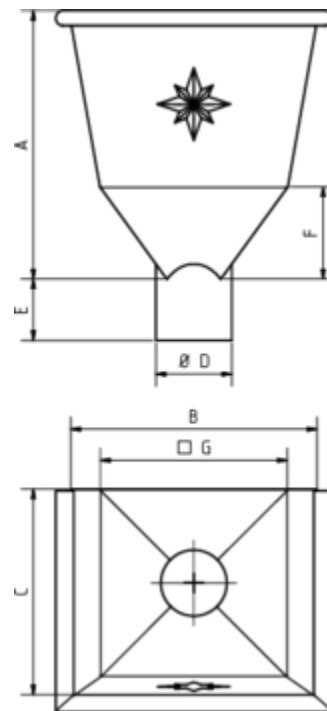

WASSERFANGKASTEN KONISCH

Art.-Nr.: 61501
Nenngröße [mm]: 87
Material: Kupfer

**Maße [mm]:**

A	B	C	D	E	F	G
350	320	270	86	80	130	245

Hinweis:

- Rinnenanbindung Nenngröße 200 - 400. Auf Anfrage auch mit Überlauf / ohne Stern erhältlich
- Eignet sich für Tiefpunkt-Schiebenah zum Bewegungsausgleich