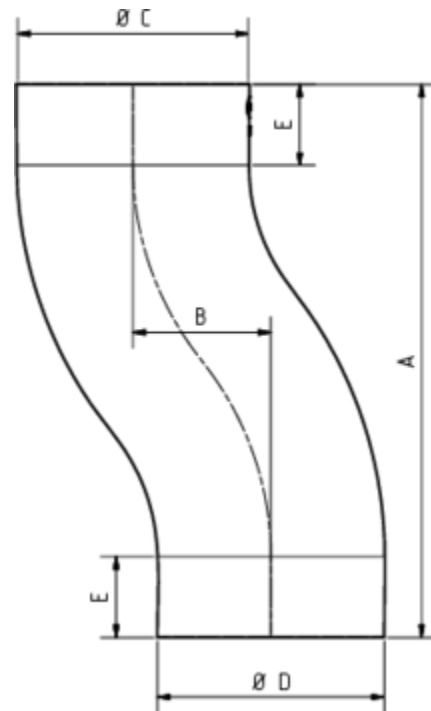

SOCKELKNIE

Art.-Nr.:	62297
Nenngröße [mm]:	120
Material:	Zink
Ablaufleistung[l/s]:	17,4

**Maße [mm]:**

A	B	C	D	E
268	60	120	119	40