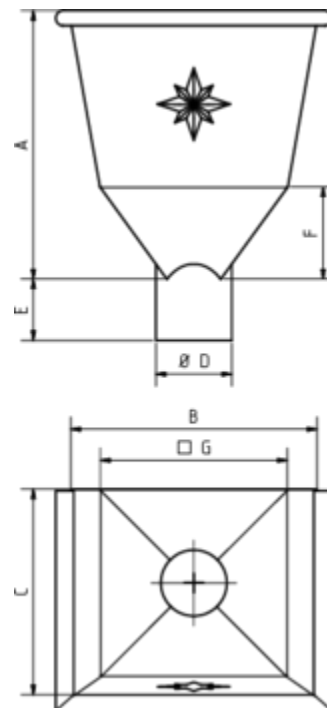

**WASSERFANGKASTEN KONISCH**

**Art.-Nr.:** 61503  
**Nenngröße [mm]:** 120  
**Material:** Kupfer

**Maße [mm]:**

A	B	C	D	E	F	G
350	320	270	119	80	110	245

**Hinweis:**

- Rinnenanbindung Nenngröße 200 - 400. Auf Anfrage auch mit Überlauf / ohne Stern erhältlich
- Eignet sich für Tiefpunkt-Schiebenah zum Bewegungsausgleich