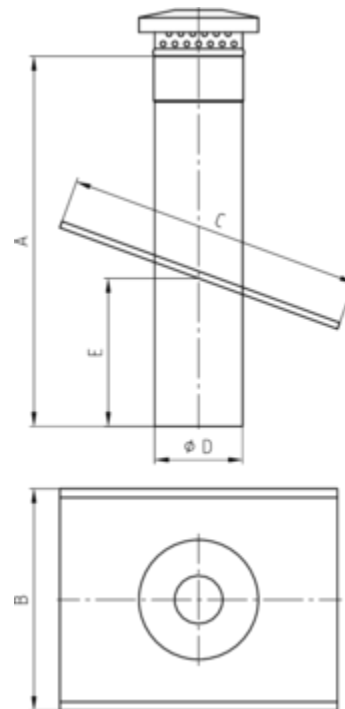

DUNSTROHR MIT DUNSTHUT AUF GRUNDPLATTE MIT 2-SEITIGEM WASSERFALZ

Art.-Nr.: 63619
Nenngröße [mm]: 87
Material: Zink

Maße [mm]:

A	B	C	D	E
500	300	400	87	200

Hinweis:

- Bei Bestellung Dachneigung angeben
- Lüftungsquerschnitt 24,5 cm²
- Informationspflicht gemäß Art. 33 REACH-Verordnung (SVHC-/Kandidatenliste): Erzeugnisse enthalten mehr als 0,1 % Blei (EG-Nr. 231-100-4 / CAS-Nr. (EG-Verzeichnis) 7439-92-1).