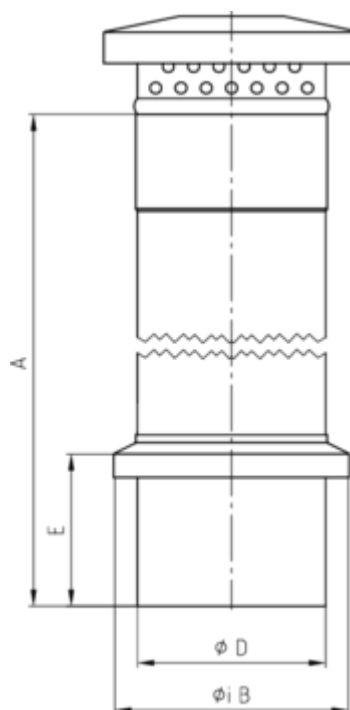

**DUNSTROHR MIT DUNSTHUT**

**Art.-Nr.:** 61610  
**Nenngröße [mm]:** 80  
**Material:** Kupfer

**Maße [mm]:**

A	B	D	E
500	118	80	186