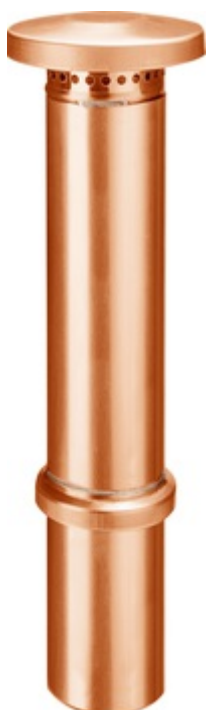

**DUNSTROHR MIT DUNSTHUT**

**Art.-Nr.:** 61610  
**Nenngröße [mm]:** 80  
**Material:** Kupfer

**Maße [mm]:**

A	B	D	E
500	118	80	186