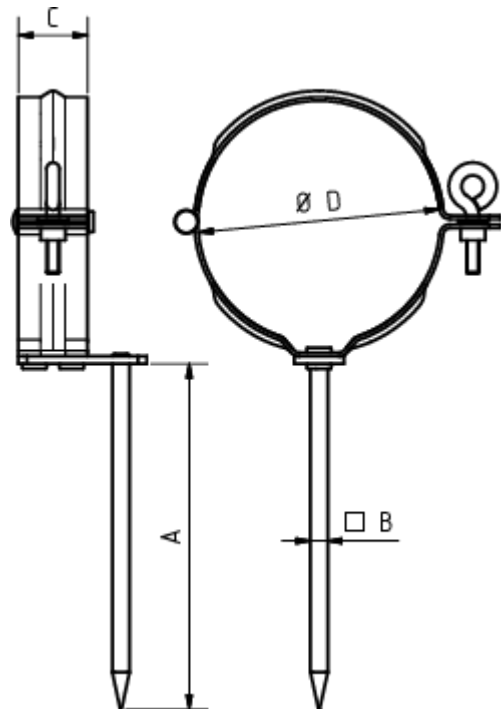

FALLROHRSCHELLE MIT SCHLAGSTIFT 140 MM

Art.-Nr.: 50246
Nenngröße [mm]: 87
Material: Stahl verzinkt

Maße [mm]:

A	B	C	D
140	7	28	85