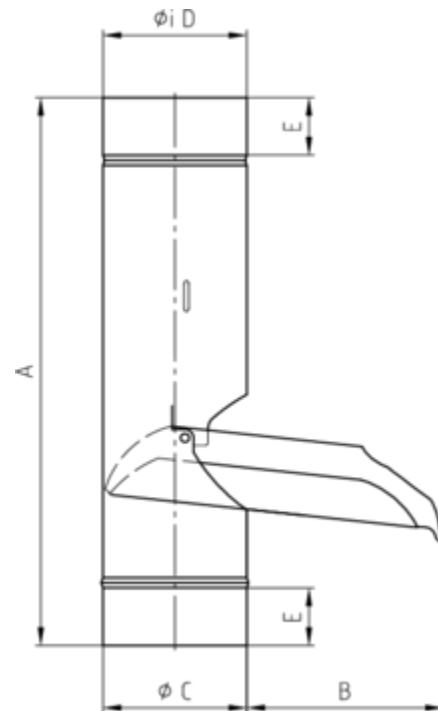

REGENWASSERKLAPPE

Art.-Nr.:	61531
Nenngröße [mm]:	87
Material:	Kupfer
Ablaufleistung[l/s]:	7,4

**Maße [mm]:**

A	B	C	D	E
314	116	85,5	87	50