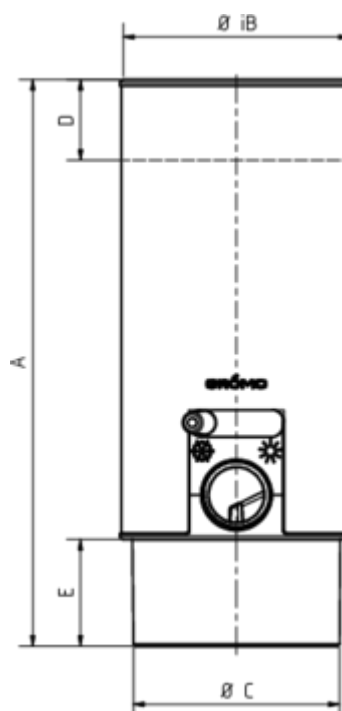

DESIGN-WASSERSAMMLER

Art.-Nr.: 67685
Nenngröße [mm]: 100
Material: Anthra-Zinc

**Maße [mm]:**

A	B	C	D	E
266	101	97	33	50

Hinweis:

Inkl. Schlauchset, bestehend aus 1"-Schlauch der Länge 33 cm und Fassanschluss