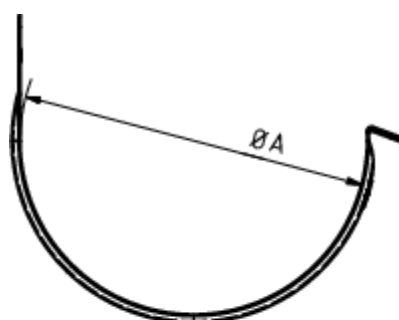

KLEBE-RINNENVERBINDER

Art.-Nr.: 60360
Nenngröße [mm]: 400
Material: Kupfer

**Maße [mm]:**

| A | B |
|-----|----|
| 192 | 70 |

Hinweis:

Zum Verbinden zweier Rinnen und zur Reparatur undichter Nähte oder Rinnen