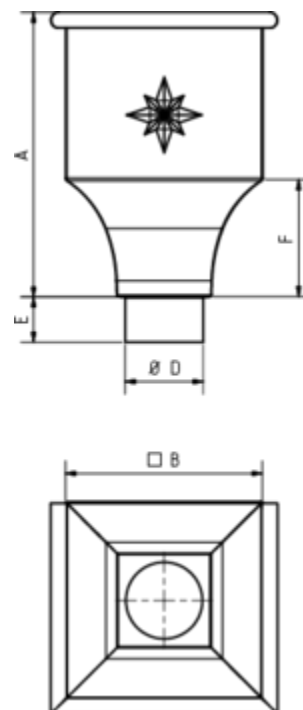

WASSERFANGKASTEN EINGESCHWUNGEN

Art.-Nr.: 62730

Nenngröße [mm]: 100

Material: Zink

Maße [mm]:

A	B	D	E	F
360	250	99	60	150

Hinweis:

- Rinnenanbindung Nenngröße 200 - 400. Auf Anfrage auch mit Überlauf / ohne Stern erhältlich
- Eignet sich für Tiefpunkt-Schiebenah zum Bewegungsausgleich
- Informationspflicht gemäß Art. 33 REACH-Verordnung (SVHC-/Kandidatenliste): Erzeugnisse enthalten mehr als 0,1 % Blei (EG-Nr. 231-100-4 / CAS-Nr. (EG-Verzeichnis) 7439-92-1).