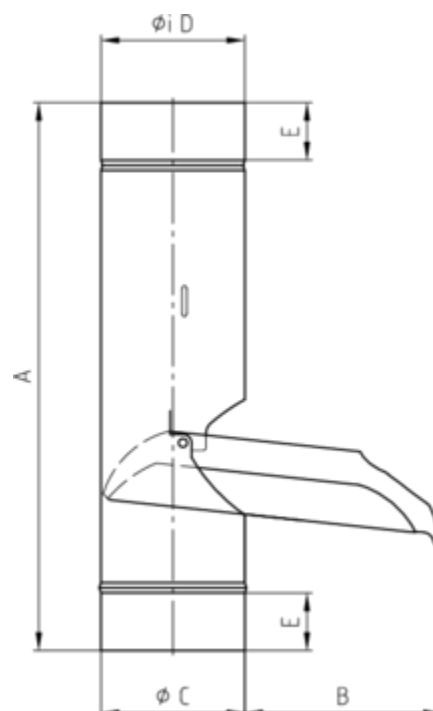

REGENWASSERKLAPPE

Art.-Nr.:	85532
Nenngröße [mm]:	100
Material:	Aluminium
Ablaufleistung[l/s]:	10,7

**Maße [mm]:**

A	B	C	D	E
380	134	98,5	100	50