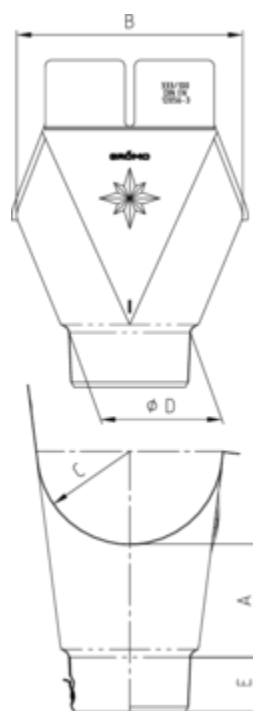

EINHANGSTUTZEN OVAL - HALBRUNDE RINNE

Art.-Nr.:	58435
Nenngröße [mm]:	280/100
Material:	UGINOX Top 304
Ablaufleistung[l/s]:	4,1

Maße [mm]:

A	B	C	D	E
79	165	64	101	45

Hinweis:

Stumpfgeschweißt, mit Klemmfeder zur einfachen Montage