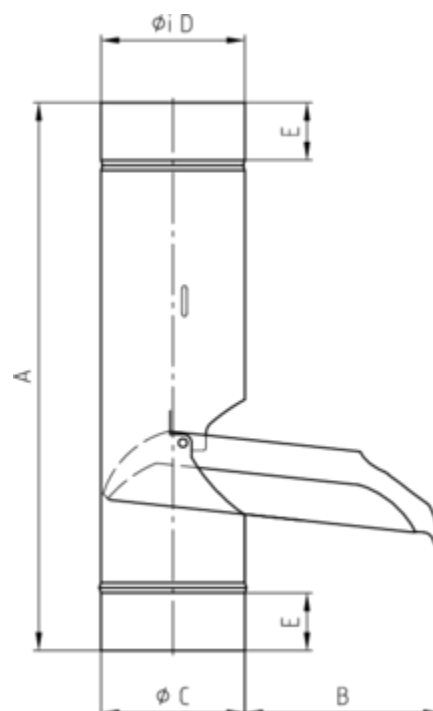

REGENWASSERKLAPPE

| | |
|-----------------------------|------------------|
| Art.-Nr.: | 85535 |
| Nenngröße [mm]: | 76 |
| Material: | Aluminium |
| Ablaufleistung[l/s]: | 5,2 |

**Maße [mm]:**

| A | B | C | D | E |
|-----|-----|------|----|----|
| 314 | 112 | 74,5 | 76 | 50 |