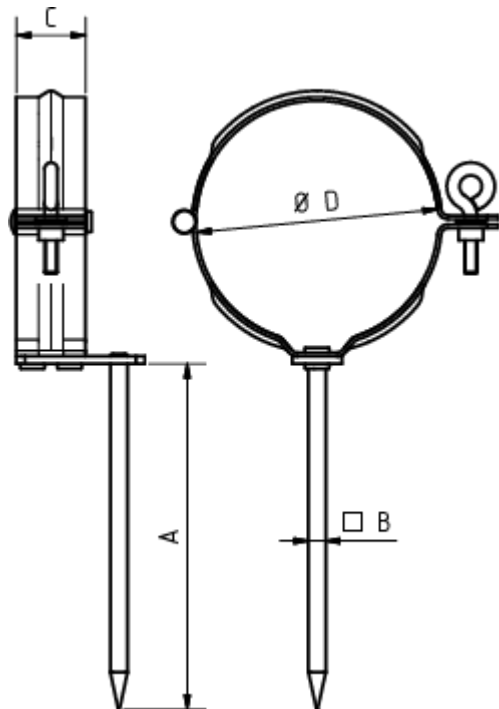

## FALLROHRSCHELLE MIT SCHLAGSTIFT 140 MM

**Art.-Nr.:** 60246  
**Nenngröße [mm]:** 87  
**Material:** Kupfer

### Maße [mm]:

A	B	C	D
140	7	28	85