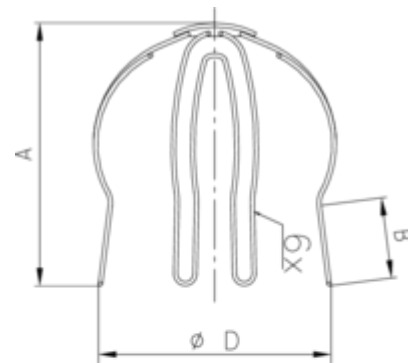

LAUBSIEB

Art.-Nr.: 54008
Nenngröße [mm]: 150
Material: Edelstahl

**Maße [mm]:**

A	B	D
170	46	165