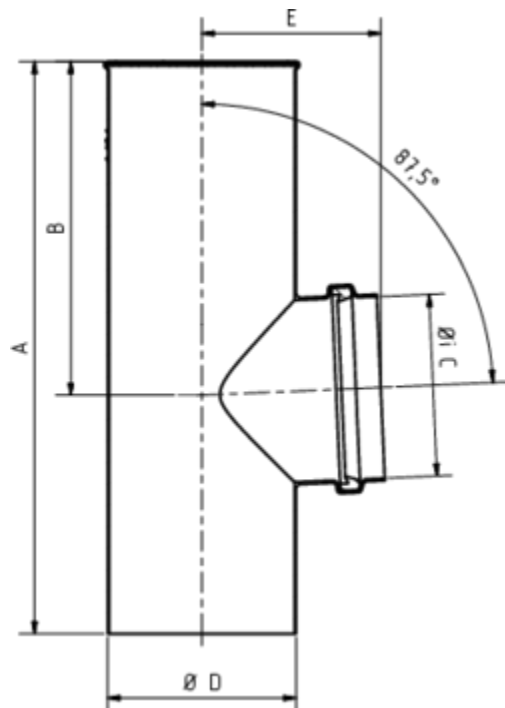

FLACHDACH-ABZWEIG

Art.-Nr.: 66821
Nenngröße [mm]: 75/100
Material: Quartz-Zinc

Maße [mm]:

A	B	C	D	E
240	140	76	99	84

Hinweis:

- Lieferung inkl. vormontierter Zulaufdichtung. Zulaufrohr fertigungsbedingt aus Zink
- Informationspflicht gemäß Art. 33 REACH-Verordnung (SVHC-/Kandidatenliste): Erzeugnisse enthalten mehr als 0,1 % Blei (EG-Nr. 231-100-4 / CAS-Nr. (EG-Verzeichnis) 7439-92-1).