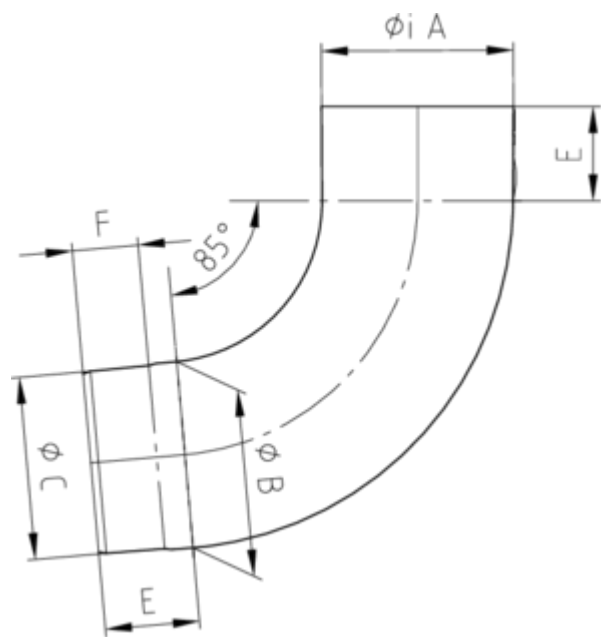

ROHRBOGEN 85°

| | |
|-----------------------------|--------------|
| Art.-Nr.: | 62209 |
| Nenngröße [mm]: | 87 |
| Material: | Zink |
| Ablaufleistung[l/s]: | 7,4 |

**Maße [mm]:**

| A | B | C | E | F |
|------|----|------|----|----|
| 87,4 | 86 | 83,9 | 43 | 30 |

Hinweis:

Stumpfgeschweißt mit Einzug