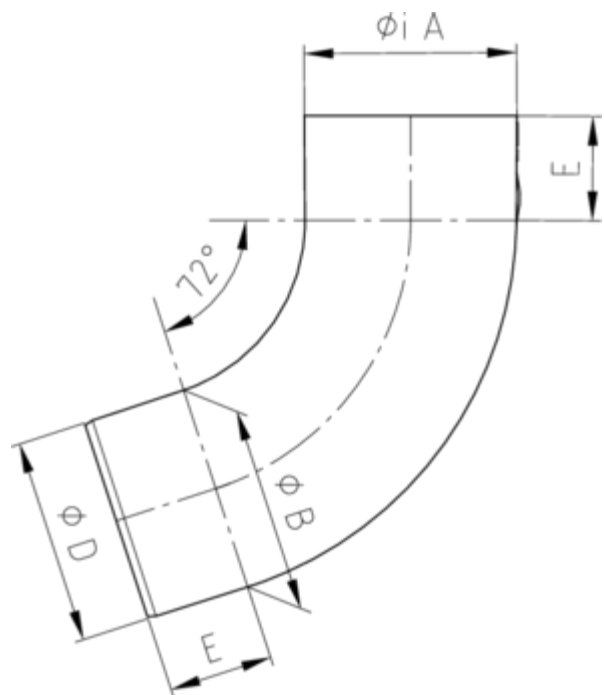

**ROHRBOGEN 72°**

<b>Art.-Nr.:</b>	<b>60050</b>
<b>Nenngröße [mm]:</b>	<b>50</b>
<b>Material:</b>	<b>Kupfer</b>
<b>Ablaufleistung[l/s]:</b>	<b>1,7</b>

**Maße [mm]:**

A	B	D	E
50,4	49	48,3	30

**Hinweis:**

Rollnahtgeschweißt, ohne Einzug