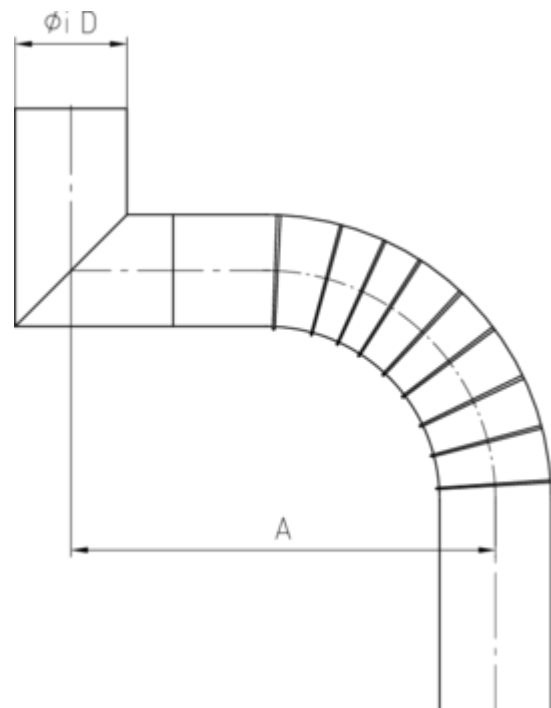

**GLIEDERBOGEN Ø 100 GELÖTET**

<b>Art.-Nr.:</b>	<b>62540</b>
<b>Nenngröße [mm]:</b>	<b>800-895</b>
<b>Material:</b>	<b>Zink</b>
<b>Ablaufleistung[l/s]:</b>	<b>10,7</b>

**Maße [mm]:**

A	D
800-895	100

**Hinweis:**

- Auf Anfrage auch in  $\varnothing 76$ ,  $\varnothing 80$ ,  $\varnothing 87$ ,  $\varnothing 120$  mm und weiteren Materialien lieferbar, ab Nenngröße 1000 mm 2-teilig
- Informationspflicht gemäß Art. 33 REACH-Verordnung (SVHC-/Kandidatenliste): Erzeugnisse enthalten mehr als 0,1 % Blei (EG-Nr. 231-100-4 / CAS-Nr. (EG-Verzeichnis) 7439-92-1).