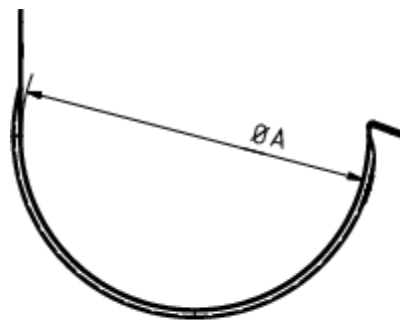

**KLEBE-RINNENVERBINDER**

**Art.-Nr.:** 60358  
**Nenngröße [mm]:** 280  
**Material:** Kupfer

**Maße [mm]:**

A	B
127	70

**Hinweis:**

Zum Verbinden zweier Rinnen und zur Reparatur undichter Nähte oder Rinnen