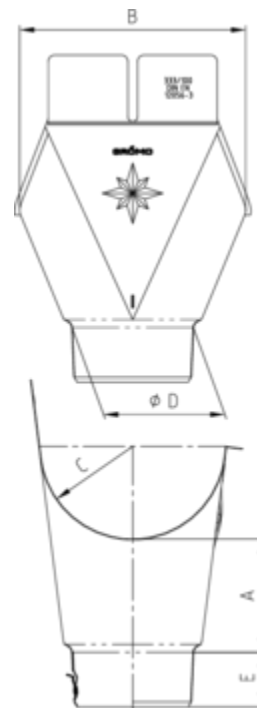

EINHANGSTUTZEN OVAL - HALBRUNDE RINNE

Art.-Nr.:	84406
Nenngröße [mm]:	250/76
Material:	Aluminium
Ablaufleistung[l/s]:	2,9

Maße [mm]:

A	B	C	D	E
67	140	53	77	38

Hinweis:

Stumpfgeschweißt, mit Klemmfeder zur einfachen Montage