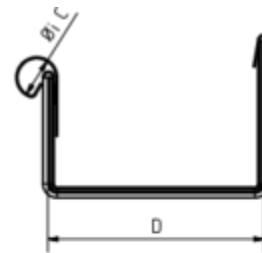

RINNEN-DILATATION - MIT BLENDE - KASTENFORM

Art.-Nr.: 62399
Nenngröße [mm]: 500
Material: Zink

Maße [mm]:

A	B	C	D
260	65	23	198

Hinweis:

Doppelseitig vulkanisiert