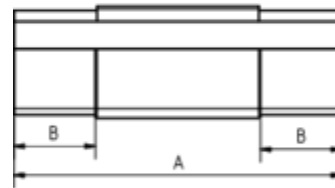

RINNEN-DILATATION - MIT BLENDE - KASTENFORM

Art.-Nr.: 62399
Nenngröße [mm]: 500
Material: Zink

Maße [mm]:

A	B	C	D
260	65	23	198

Hinweis:

Doppelseitig vulkanisiert