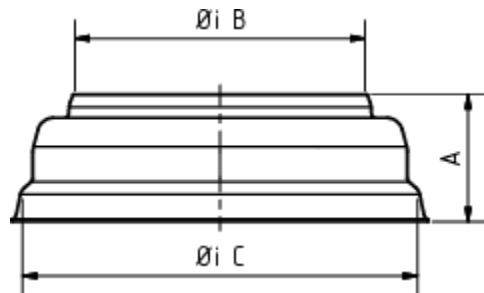

STANDROHRKAPPE HOCH

Art.-Nr.: 50830
Nenngröße [mm]: 80/120
Material: Stahl verzinkt

**Maße [mm]:**

A	B	C
38	80	120